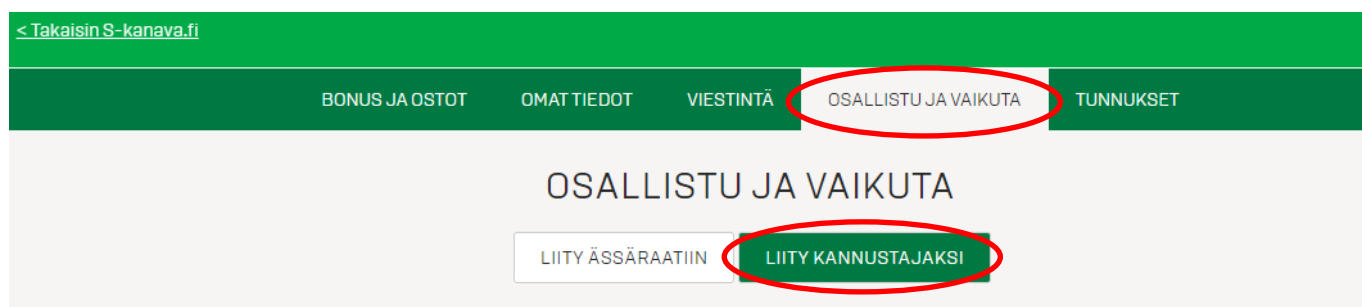

Kun ilmoittaudut mukaan Kannustajaksi, voit valita eri vaihtoehdoista juuri sinun sydäntäsi lähinnä olevan seuran tai yhteisön.

Kannustajaksi voi liittyä netin kautta Omalla S-kanavalla.

## TOIMI NÄIN:

Mene osoitteeseen peeassa.fi

Kirjautu Omalle S-kanavalle sivun oikeasta ylänurkasta "Kirjautu" -valikosta.

Ensimmäisellä kerralla kirjautuessasi tarvitset pankkitunnukset, joiden avulla rekisteröidyt Oman S-kanavan käyttäjäksi. Kirjautumisen jälkeen sinulle avautuu vihreä yläpalkki, josta valitsemalla "Osallistu ja vaikuta" sekä alemmaa "liity Kannustajaksi", löydät seurat, joille voit antaa äänesi. (Aukeaa ainoastaan talouden pääjäsenelle)